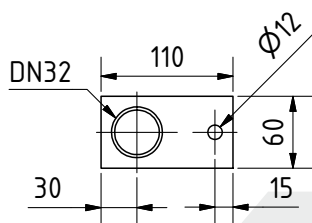

Kälte. Wärme.
Innovationen.

DK-Kaltwasser-Pufferspeicher Typ 180 bis 950, stehende Ausführung

**Befestigungslaschen
60x110 (180-400l)**

**Befestigungslaschen
80x140 (700+950l)**

Maßtabelle

	180	280	400	700	950
A	610	710	710	860	860
B	1410	1350	1850	2100	2580