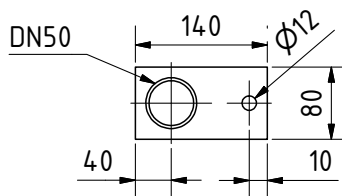

Kälte. Wärme.
Innovationen.

DK-Kaltwasser-Pufferspeicher Typ 180 bis 950, stehende Ausführung

**Befestigungslaschen
60x110 (180-400l)**

**Befestigungslaschen
80x140 (700+950l)**

Maßtabelle

	180	280	400	700	950
A	610	710	710	860	860
B	1410	1350	1850	2100	2580