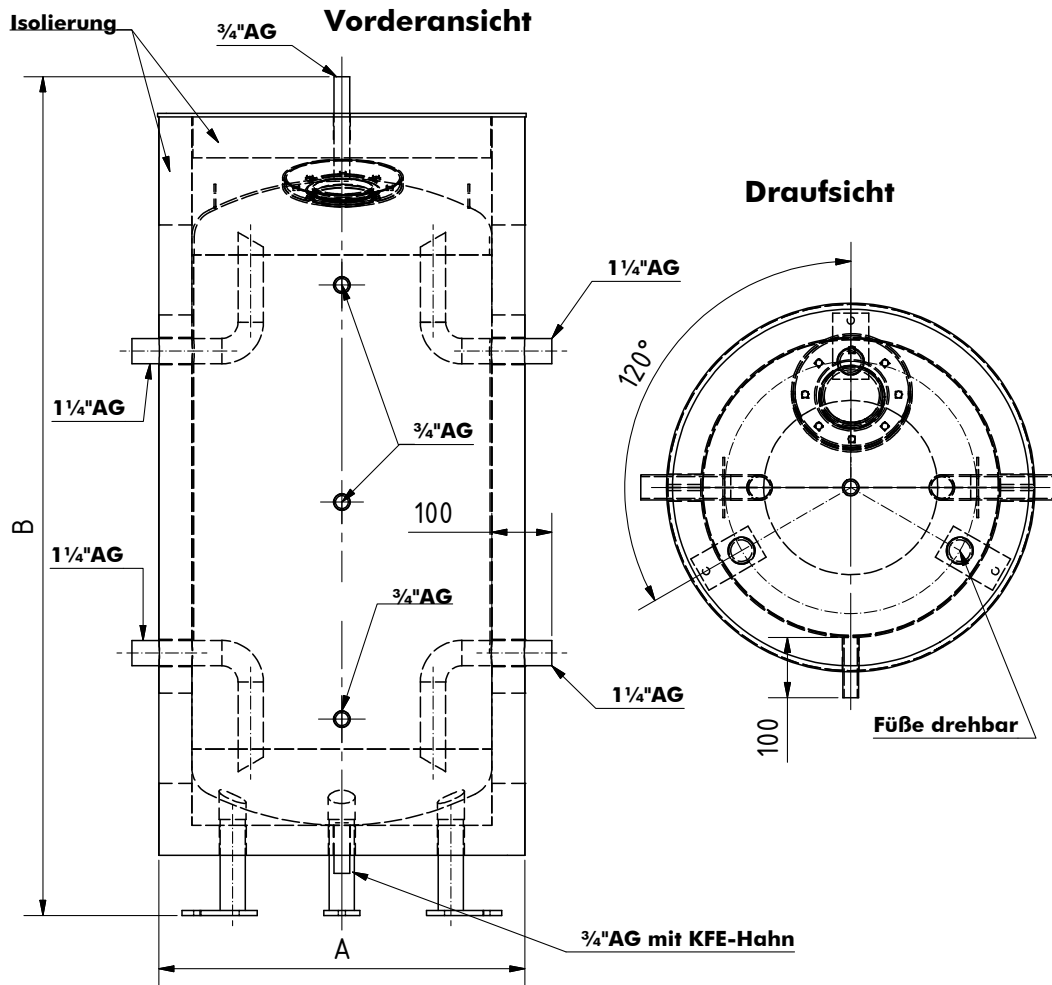

Kälte. Wärme.
Innovationen.

DK-Kaltwasser-Pufferspeicher Typ 180 bis 950, stehende Ausführung

**Befestigungslaschen
60x110 (180-400l)**

**Befestigungslaschen
80x140 (700+950l)**

Maßtabelle

	180	280	400	700	950
A	610	710	710	860	860
B	1410	1350	1850	2100	2580