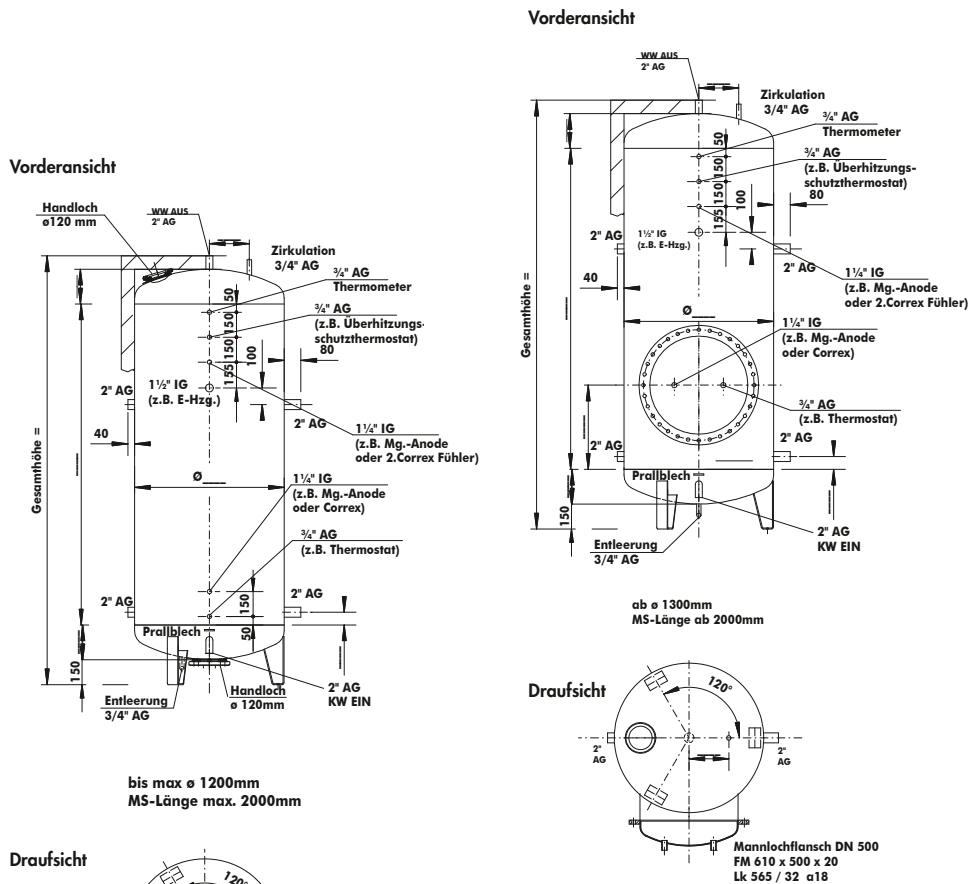

**Kälte. Wärme.
Innovationen.**

DK-Pufferspeicher

Typ 1500 bis 7000

Inhalt	Durchmesser	Gesamtbauhöhe
1.500 ltr.	1.000 mm	2.200 mm
1.500 ltr.	900 mm	2.500 mm
2.000 ltr.	1.100 mm	2.400 mm
2.000 ltr.	1.200 mm	2.000 mm
3.000 ltr.	1.400 mm	2.350 mm
3.000 ltr.	1.300 mm	3.550 mm
3.000 ltr.	1.200 mm	2.800 mm
5.000 ltr.	1.500 mm	3.200 mm
5.000 ltr.	1.600 mm	2.850 mm
5.000 ltr.	1.800 mm	2.300 mm
7.000 ltr.	2.000 mm	2.600 mm